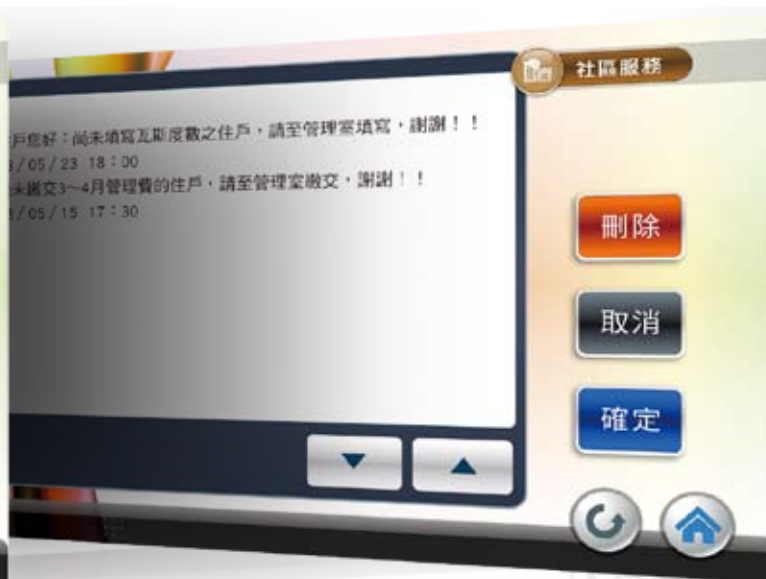

社區服務

- 社區公告

基礎設定

- 多元鈴聲
- 來鈴區分

影像監視

社區服務

基礎設定

產品規格