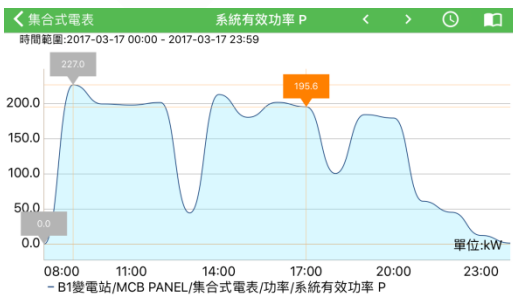

電力系統的「物聯網(Internet of Things)」時代從這裡開始

業界首創 智能配電盤雲端管理系統 - 「電力雲」

電力雲是一套透過雲端伺服器整合運算並可利用手機APP軟體準確對配電盤進行電力訊息在線監測系統，內容包含**電壓(U)**、**電流(I)**、**有效功率(P)**、**視在功率(S)**、**無效功率(Q)**、**功率因數(PF)**、**電能消耗(kWh)**、**三相諧波**、**斷路器溫度**、**銅排溫度**、**保護電驛狀態**、**電容器投入時間及電容量衰減偵測**等多項訊息，並能**即時主動告警**、**採取遠端控制**、**達到預防保護功能**、**記錄數據資料**等各項功能。