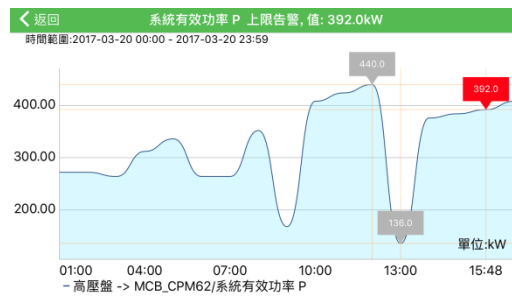

電力系統的「物聯網(Internet of Things)」時代從這裡開始

業界首創 智能配電盤雲端管理系統 - 「電力雲」

電力雲是一套透過雲端伺服器整合運算並可利用手機APP軟體準確對配電盤進行電力訊息在線監測系統，內容包含**電壓(U)**、**電流(I)**、**有效功率(P)**、**視在功率(S)**、**無效功率(Q)**、**功率因數(PF)**、**電能消耗(kWh)**、**三相諧波**、**斷路器溫度**、**銅排溫度**、**保護電驛狀態**、**電容器投入時間及電容量衰減偵測**等多項訊息，並能**即時主動告警**、**採取遠端控制**、**達到預防保護功能**、**記錄數據資料**等各項功能。