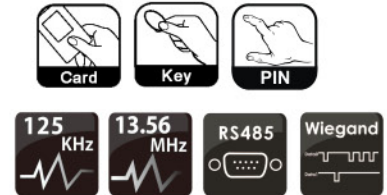

## SYRDK2

觸控式  
鍵盤型讀卡機

門禁

ACCESS  
SYRIS Security System  
讀卡機

## ■ 產品特色

- 超薄精美外觀設計，可直接鎖付牆壁上。
- 使用白光平面觸控感應鍵盤輸入。
- 內建反破壞開關，防止被拆卸破壞。
- 具備RS485 及 Wiegand 雙通訊介面。
- 具備 密碼 / 卡片 / 密碼+卡片 進出機制。
- 開機時，自動偵測及啟用已設定之參數。
- 內建蜂鳴器提示。
- SYRDK2-H1 :  
支援讀取大陸高頻手機卡序號功能。

- 超薄精美外觀設計，可直接鎖付牆壁上。

## ■ 產品規格

規格 \ 型號	SYRDK2
讀卡頻率	125KHz / 13.56MHz (多種格式)
讀取範圍	5~10cm / 2~6cm
通訊速率	19,200 bps (4,800~230,400 bps)
支援卡片	EM or ISO14443A/B/15693/Mifare
讀卡時間	0.1 秒
按鍵數量	12 鍵 (電容觸控)
狀態指示	3 LED (RGB)
通訊介面	RS485 , Wiegand (支援26/32/34/42/66 bits格式)
識別裝置	0,001 ~ 9,999
反破壞偵測	內建 (紅外線)
聲音輸出	內建蜂鳴器
操作溫度	-20°C ~ +70°C
電源供應	8V~28V DC / 0.5~2W
尺寸 (WxHxD)	89.4 x 124 x 12 mm