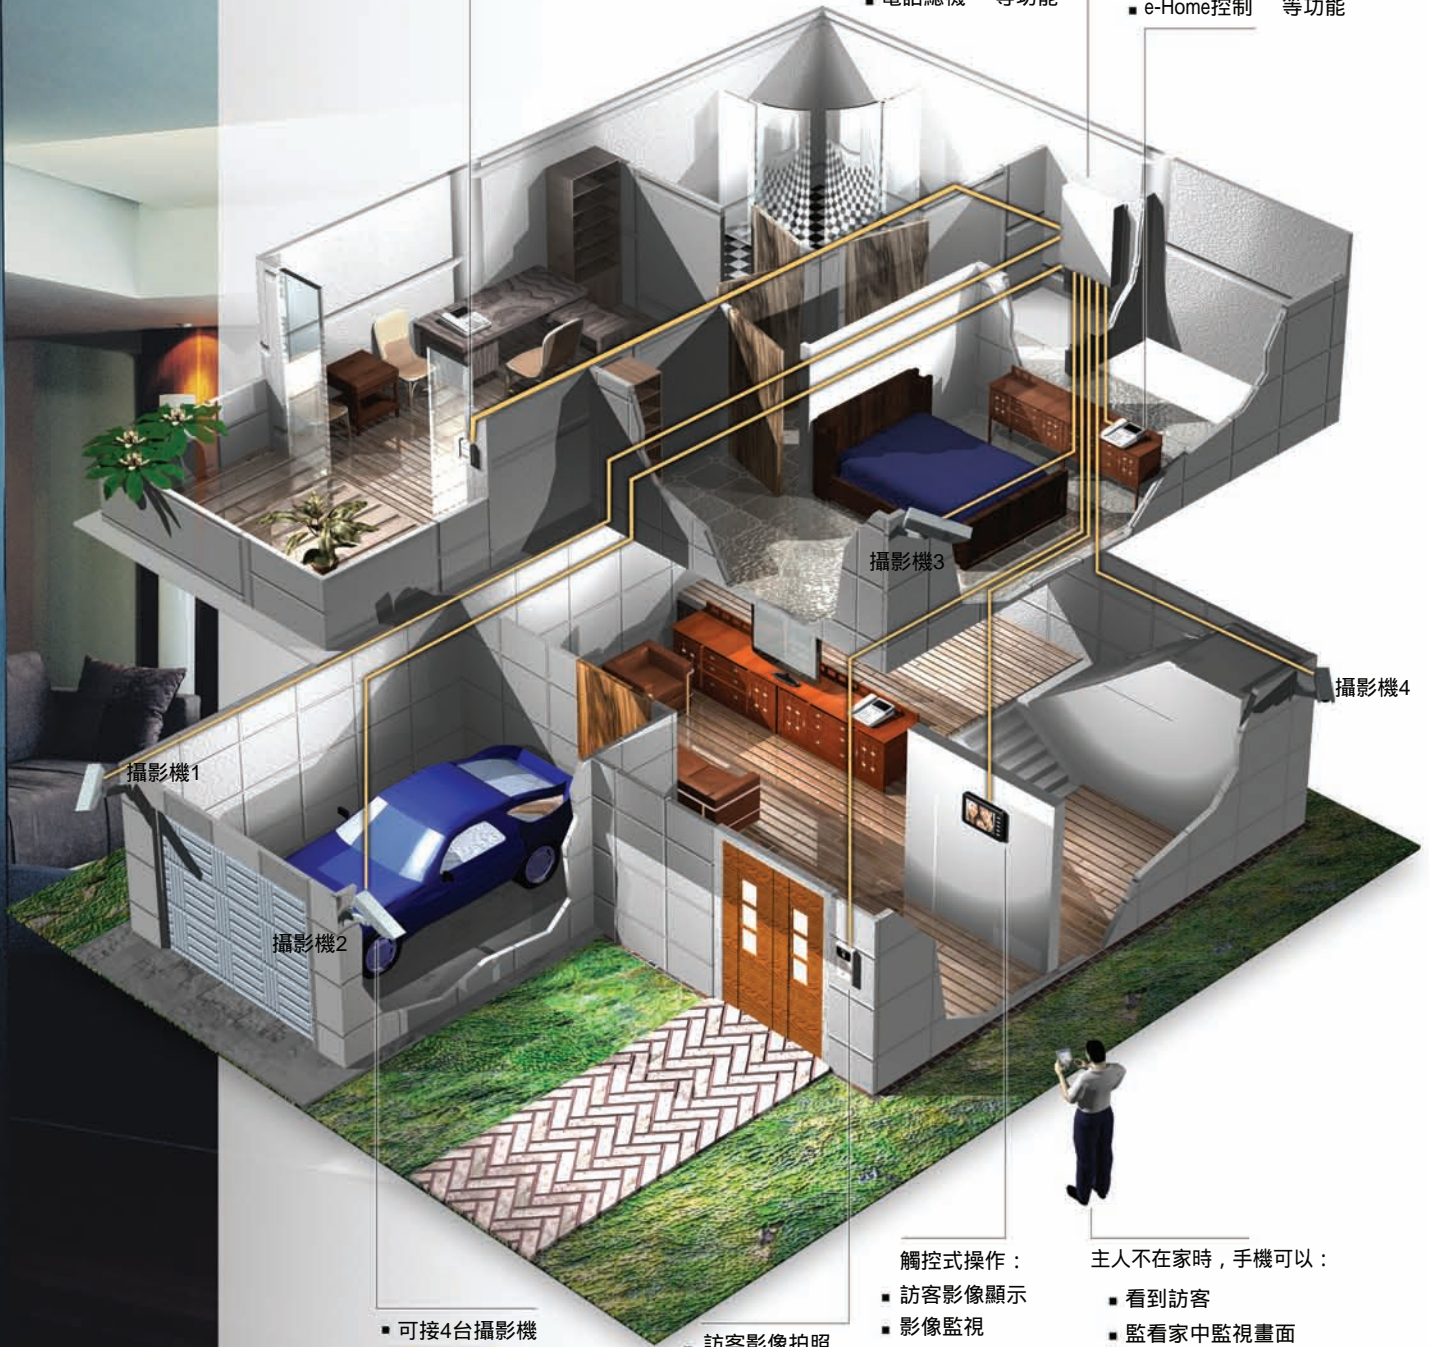

10.1吋玄關機或彩色影像話機可以當作智能家電控制器，除了可以分別開關窗簾、電燈及家電(冷氣、音響、電視)外，也可以操作情境控制，例如：

回到家，一鍵啟動『居家模式』，開啟窗簾及所有燈光

想看電影時，單鍵啟動『劇院模式』，慢慢拉起窗簾，關閉燈光，開啟電視及藍光DVD，泡杯咖啡或茶，盡情享受悠閒時光

可以透過10.1吋玄關機或彩色影像話機撥打電話，或接聽電話

接電話或打電話同時，臨時找不到筆和紙記錄重要訊息，或進行詐騙電話蒐證，10.1吋玄關機或彩色影像話機可單鍵啟動同步錄音

## 外出時，屋主透過3G手機可以做什麼?? (系統需加裝3G模組)

當訪客按門鈴，屋主3G行動手機可以看到訪客影像，並直接對話

3G手機可分別看到4支監視攝影機畫面，也可以看到門口攝影機影像

保全告警時，可立即收到告警訊息通知，同時看到現場影像

可透過手機操作智能家電控制，例如出差時，晚間可透過手機開啟家裡電燈，讓宵小以為家裡有人，不敢入侵

\*以上手機操作，只要事先將所有控制碼存入手機電話簿即可，例如 "家裡開燈"

■ 保全感應偵測

可接磁簧、偵煙、  
瓦斯遮斷器等，最  
多22個迴路

e-Home主機

412H 具備

- 監視主機
- 保全主機
- 電話總機 等功能

■ 訪客影像顯示

- 影像監視
- 數位相框播放
- 通話錄音
- e-Home控制 等功能

攝影機1

攝影機2

攝影機3

攝影機4

■ 可接4台攝影機

- 訪客影像拍照
- Mifare感應卡
- 保全啟動或關閉
- 門禁刷卡

觸控式操作：

- 訪客影像顯示
- 影像監視
- 數位相框播放
- 通話錄音
- e-Home控制 等功能

主人不在家時，手機可以：