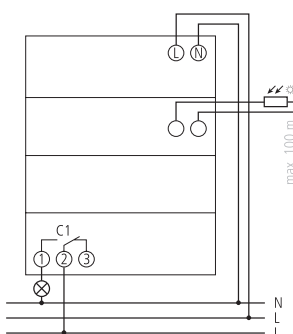

技術資料

	LUNA 121 top2 RC 24V	LUNA 121 top2 RC	LUNA 122 top2 RC	LUNA 120 top2
額定電壓	12–24 V UC	230–240 V AC	100–240 V AC	220–240 V AC
頻率	50–60 Hz			
待機消耗	0,8 W	1,7 W	1,3 W	
照度設定範圍	1–99000 lx			2–2000 lx
開啟延遲	0–59 min			
輸出接點	1c x 1		1c x 2	1c x 1
開關輸出	Potential-free, not for SELV			
尺寸大小	35.8 x 128.2 (mm)		3 modules	
接點容量	16 A (at 250 V AC, cos φ = 1), 10 A (at 250 V AC, cos φ = 0.6), 10 AX (Fluorescent lamp load)			
最小接點容量	ca. 10 mA			
白熾燈負載	1400 W	2600 W		
螢光燈負載 (無補償, 串聯補償, 超前滯後迴路補償)	1400 VA	2300 VA		
省電節能燈泡	7 x 7 W, 6 x 11 W, 5 x 15 W, 5 x 20 W, 4 x 23 W	22 x 7 W, 18 x 11 W, 16 x 15 W, 16 x 20 W, 14 x 23 W		
使用環境溫度	–30 °C ... +55 °C			
安全等級	II			
感測器最大長度	100 m			

配件

PC set OBELISK top2

- 產品編號: 9070409

Memory card OBELISK top2

- 產品編號: 9070404

Antenna top2 RC-DCF

- for LUNA 121 top2 RC, LUNA 122 top2 RC

額外配件

- light sensors
- Wall mounting kits
- Front panel kit
- Antenna top2 RC-GPS
- Power unit top2 GPS

配線圖

LUNA 120 top2

LUNA 121 top2 RC

LUNA 122 top2 RC