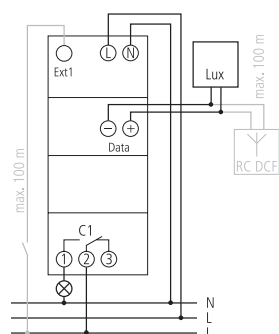

技術資料

	LUNA 121 top2 RC 24V	LUNA 121 top2 RC	LUNA 122 top2 RC	LUNA 120 top2
額定電壓	12–24 V UC	230–240 V AC	100–240 V AC	220–240 V AC
頻率	50–60 Hz			
待機消耗	0,8 W	1,7 W	1,3 W	
照度設定範圍	1–99000 lx			2–2000 lx
開啟延遲	0–59 min			
輸出接點	1c x 1		1c x 2	1c x 1
開關輸出	Potential-free, not for SELV			
尺寸大小	35.8 x 128.2 (mm)		3 modules	
接點容量	16 A (at 250 V AC, cos φ = 1), 10 A (at 250 V AC, cos φ = 0.6), 10 AX (Fluorescent lamp load)			
最小接點容量	ca. 10 mA			
白熾燈負載	1400 W	2600 W		
螢光燈負載 (無補償, 串聯補償, 超前滯後迴路補償)	1400 VA	2300 VA		
省電節能燈泡	7 x 7 W, 6 x 11 W, 5 x 15 W, 5 x 20 W, 4 x 23 W	22 x 7 W, 18 x 11 W, 16 x 15 W, 16 x 20 W, 14 x 23 W		
使用環境溫度	–30 °C ... +55 °C			
安全等級	II			
感測器最大長度	100 m			

配件

PC set OBELISK top2

- 產品編號: 9070409

Memory card OBELISK top2

- 產品編號: 9070404

Antenna top2 RC-DCF

- for LUNA 121 top2 RC, LUNA 122 top2 RC

額外配件

- light sensors
- Wall mounting kits
- Front panel kit
- Antenna top2 RC-GPS
- Power unit top2 GPS

配線圖

LUNA 120 top2

LUNA 121 top2 RC

LUNA 122 top2 RC