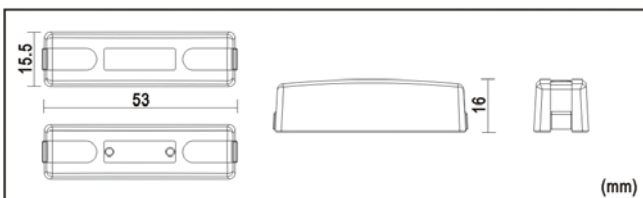

偵測方式：磁力感應

動作距離：25mm 以內

接點容量：30V，0.2A 以下

外觀顏色：白色、灰色、棕色

裝設位置：門、窗戶(室內)

特色：採用高級背膠粘貼施工，免上螺絲(選配)

RS-MC12