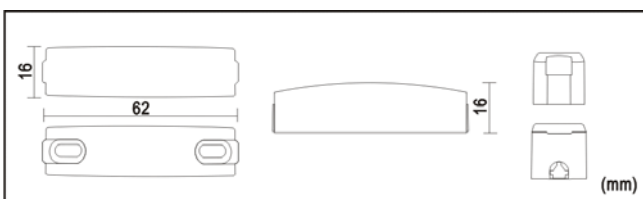

偵測方式：磁力感應

動作距離：25mm 以內

接點容量：30V，0.2A 以下

外觀顏色：白色、灰色、棕色

裝設位置：門、窗戶(室內)

特色：採用高級背膠粘貼施工，免上螺絲(選配)

RS-MC11

RS-MC16