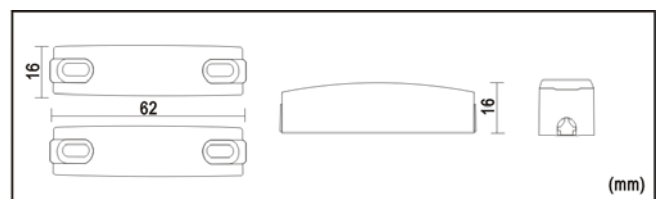

偵測方式：磁力感應

動作距離：25mm 以內

接點容量：30V，0.2A 以下

外觀顏色：白色、灰色、棕色

裝設位置：門、窗戶(室內)

特色：採用高級背膠粘貼施工，免上螺絲(選配)

RS-MC11

RS-MC16